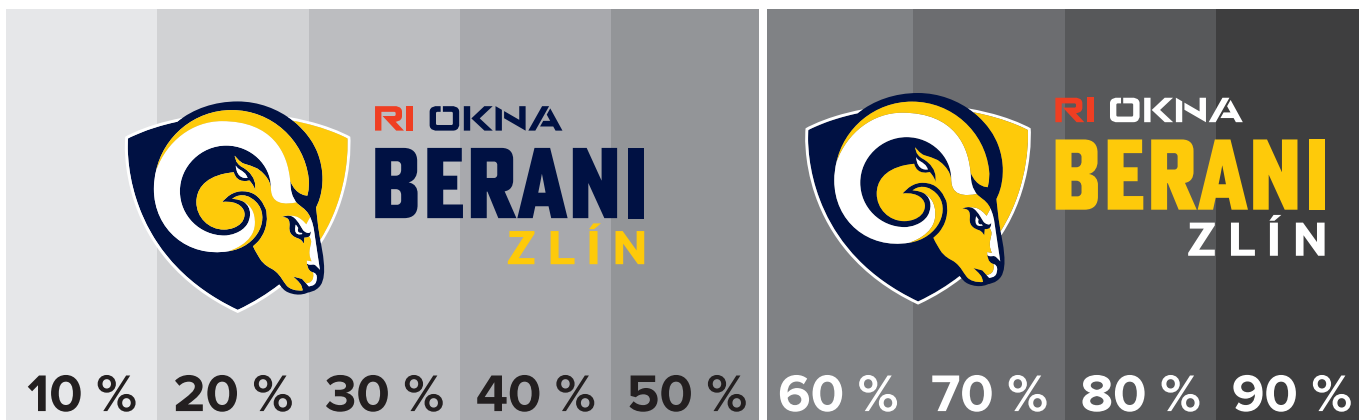

RI OKNA

BERANI
— ZLÍN —

RI OKNA

BERANI
— ZLÍN —

Veškeré využití loga musí být v souladu s logomanuálem nebo se souhlasem klubu Berani Zlín

CMYK 100/70/0/75

CMYK 0/20/100/0

CMYK 0/90/100/0