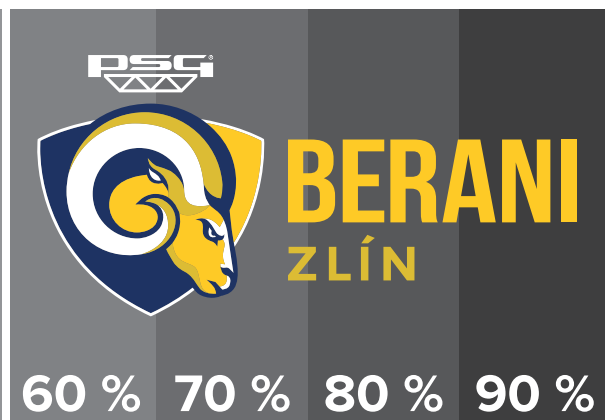

Veškeré využití loga musí být v souladu s logomanuálem nebo se souhlasem klubu Berani Zlín