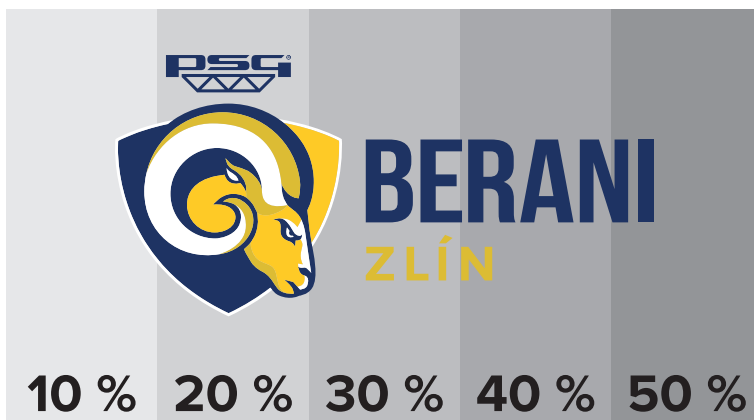

Veškeré využití loga musí být v souladu s logomanuálem nebo se souhlasem klubu Berani Zlín