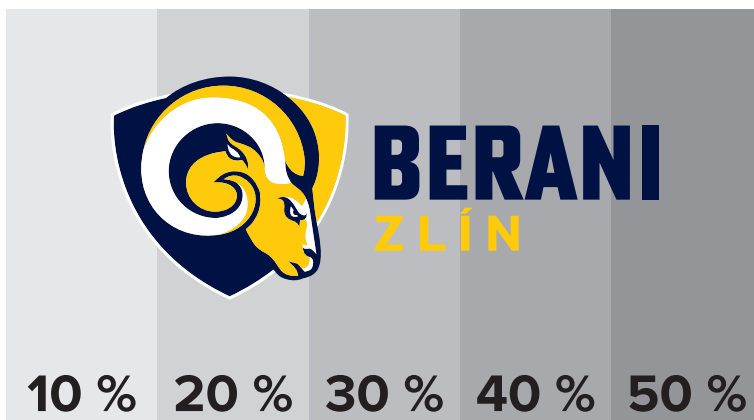

Veškeré využití loga musí být v souladu s logomanuálem nebo se souhlasem klubu Berani Zlín