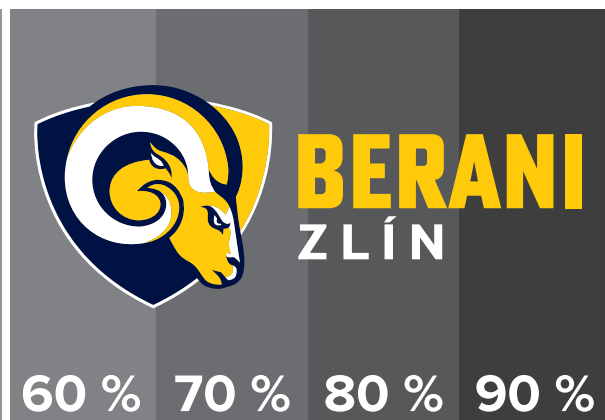

Veškeré využití loga musí být v souladu s logomanuálem nebo se souhlasem klubu Berani Zlín